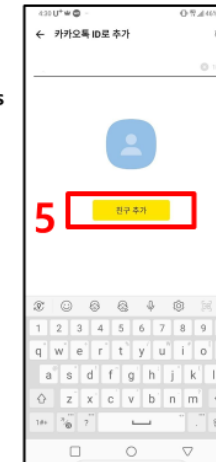

Step2. Send a message

(English name/Date of birth/Date of flight)

第一. 添加各校区的微信

第二. 发送信息 (护照上英文名、出生日期、航班日期)

Bước 1: Kết bạn ZALO với trường (theo đúng ID tài khoản tương ứng với cơ sở mình học)

Bước 2: Nhắn tin cho trường với nội dung Tên tiếng Anh/Ngày tháng năm sinh/ Ngày nhập cảnh)

1, Messenger ID нэмэх (kakaotalk/wechat/zalo)

2, Мэссеж илгээх (ангилаар нэрээ бичих/төрсөн он сар/хилээр нэвтэрсэн он сар)

1. 친구찾기
Find a friend

2. 친구검색
Friend search

3. 아이디 입력

Please enter ID for each campus

Seoul: **mju20190539**

Yongin: **yongin_mju**

4. 카카오톡 ID로 찾기
Search by KakaoTalk ID

5. 친구 추가
Add to friends

6. 메시지 보내기
Write your name and talk to the teacher
Ex) English full name / Date of birth / Date of flight

Хилээр нэвтрэх болон тусгаарлалтын талаарх мэдээлэл

Эх орондоо : PCR **1-р** Шинжилгээ өгөх
※ нисэхээс 72 цагын өмнө

Нисэх дээр буух

Дүүргийн эмнэлэг :
PCR **2-р** Шинжилгээ өгөх

Тусгаарлалтаас гарах

Тусгаарлалтаас гарах 1өдөрийн өмнө
Дүүргийн эмнэлэг :
PCR **3-р** Шинжилгээ өгөх