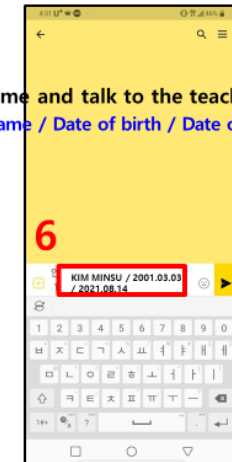

1, Messenger ID нэмэх (kakaotalk/wechat/zalo)

2, Мэссеж илгээх (ангилаар нэрээ бичих/төрсөн он сар/хилээр нэвтэрсэн он сар)

1. 친구찾기
Find a friend

2. 친구검색
Friend search

3. 아이디 입력

Please enter ID for each campus

Seoul: **mju20190539**

Yongin: **yongin_mju**

4. 카카오톡 ID로 찾기
Search by KakaoTalk ID

5. 친구 추가
Add to friends

6. 메시지 보내기
Write your name and talk to the teacher
Ex) English full name / Date of birth / Date of flight