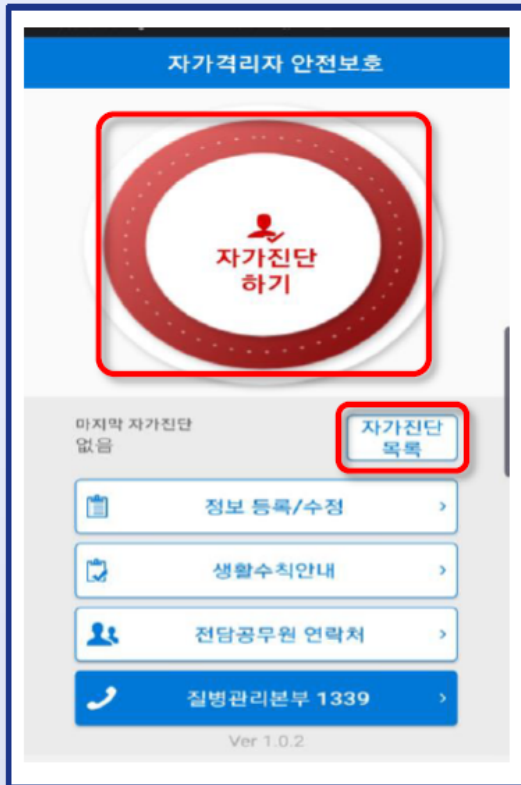

④ 14호노그ын тусгаарлатын хяналт

- 자가진단은 하루에 두 번(오전 10시경, 오후 20시 경) 에 실시합니다.
- 푸시알림은 30분 전에 오며, 현재 체온을 측정하여 기록해야 제출이 가능합니다.

1 자가진단 하기 버튼을 선택 합니다.