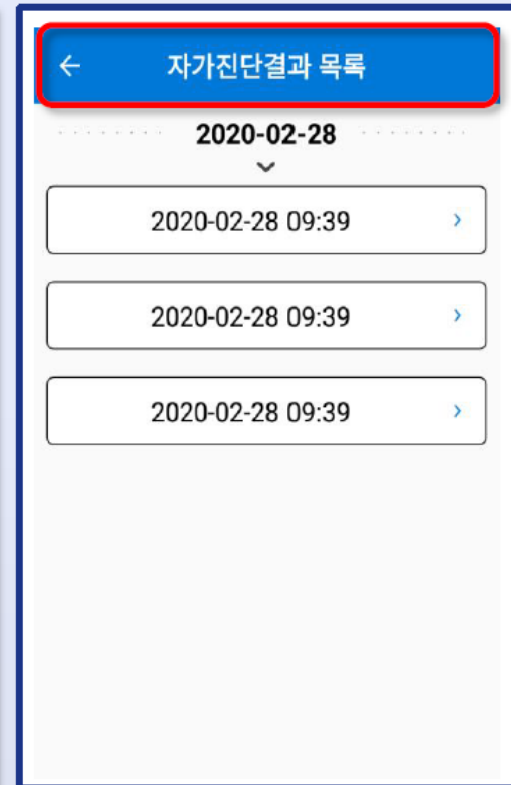

④ 14호노그ын тусгаарлатын хяналт

- 자가진단은 하루에 두 번(오전 10시경, 오후 20시 경) 에 실시합니다.
- 푸시알림은 30분 전에 오며, 현재 체온을 측정하여 기록해야 제출이 가능합니다.

1 자가진단 하기 버튼을 선택 합니다.

2 현재 증상을 선택하고, 저장을 누릅니다.

3 목록을 선택하면 제출결과를 확인할 수 있습니다.

④ Тусгаарлалт, шинжилгээ зэрэг гадаад оюутнуудад зориулсан дэмжлэг.