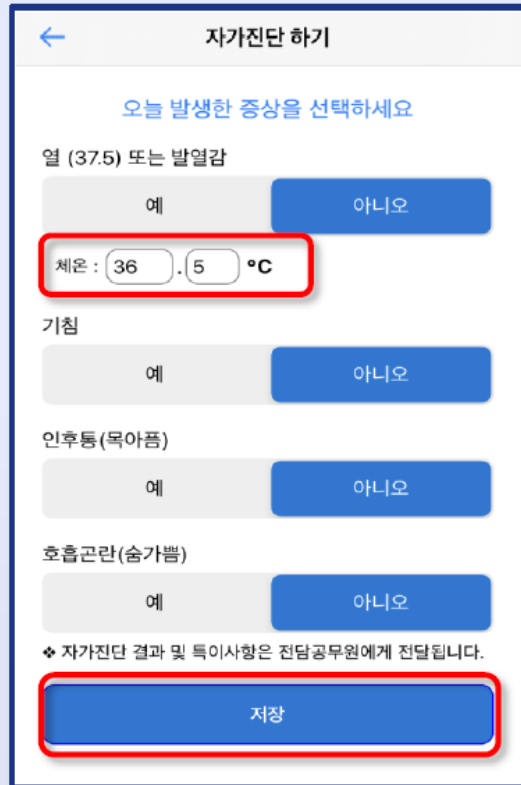

Сонголт В. Stay4Korea ※Сүүл Ю-нин кампосын оюутнууд бүгд боломжтой.

- STAY4KOREA тусгаарлагдагч нь STAY4KOREA-аас тосох учир оюутан өөрөө STAY4KOREA-тай холбогдох ёстой. Нисэхээс тосох болон холбогдох бусад мэдээллийг оюутан **өөрөө STAY4KOREA**-аас лавлах.
- <https://stay4korea.com>

Сонголт С. Хувиараа тусгаарлагдах ※Сүүл Ю-нин кампосын оюутнууд бүгд боломжтой.

- Хувиараа тусгаарлагдагч нь нисэхийн халдварт өвчинөөс сэргийлэх төв болон эрүүл мэндийн төвд очивол **кампосынхаа хариуцсан багшийн** дугаарыг бичих.
- **Сүүл кампосын хэлний бэлтгэлийн төв:** 010-8475-1497, **Kakao ID:**myongji4 , **Wechat ID:** Mingzhi-benkesheng
 - **Ю-нин кампосын хэлний бэлтгэлийн төв:** 010-8071-1513, **Kakao ID:** yonginmyongji_univ, **Wechat ID:**

④ 14호노그ын тусгаарлатын хяналт

- 자가진단은 하루에 두 번(오전 10시경, 오후 20시 경) 에 실시합니다.
- 푸시알림은 30분 전에 오며, 현재 체온을 측정하여 기록해야 제출이 가능합니다.

1 자가진단 하기 버튼을 선택 합니다.

2 현재 증상을 선택하고, 저장을 누릅니다.

3 목록을 선택하면 제출결과를 확인할 수 있습니다.

④ Тусгаарлалт, шинжилгээ зэрэг гадаад оюутнуудад зориулсан дэмжлэг.